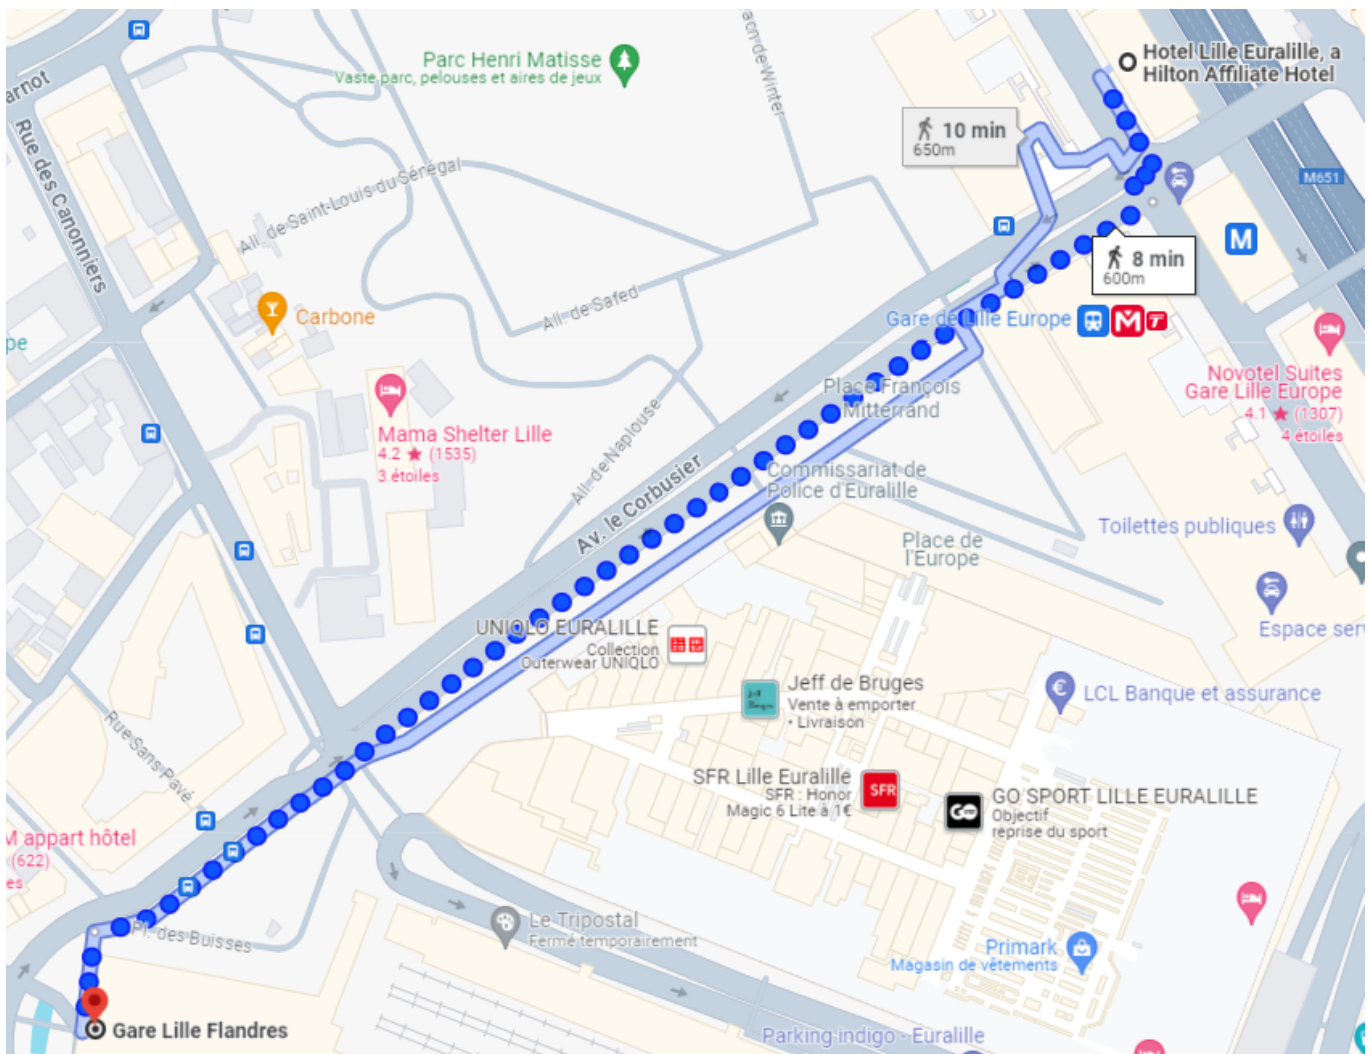

Se rendre à l'Hôtel Lille Eurallile affilié Hilton

Coordonnées

335 Bd de Leeds, 59777 Lille

+33 3 20 42 46 46 / hotel@hotellilleeurallile.com

Parking payant sous l'hôtel (pas de tarif négocié via l'hôtel) :

Parking Indigo - Eurallile Gare A

13 Av. le Corbusier, 59000 Lille

Si vous arrivez par le train

- Gare de Lille Europe : Sortir de la gare via les sorties Bld de Turin, Bld de Leeds ou Av Le Corbusier.
- Gare Lille Flandres (8min à pied) : Sortir de la gare via les sorties Rue Faidherbe, Place des Buisses ou Av Le Corbusier.

Prendre la direction de l'Av Le Corbusier et traverser le pont qui longe cette avenue (au dessus de la Place François Mitterrand)

Si vous arrivez en métro

Métro :

Ligne 2 “ligne rouge” : arrêt Gare Lille Europe

Si vous arrivez en tram

Tram :

Ligne T ou R (bleu ou vert) : arrêt Gare Lille Europe

Sortie Parc Henri Matisse ou Place François Mitterrand

Se diriger vers l'escalier/escalator de la Gare Lille Europe

Sortir de la station via les sorties de la gare : Bld de Turin, Bld de Leeds ou Av Le Corbusier.